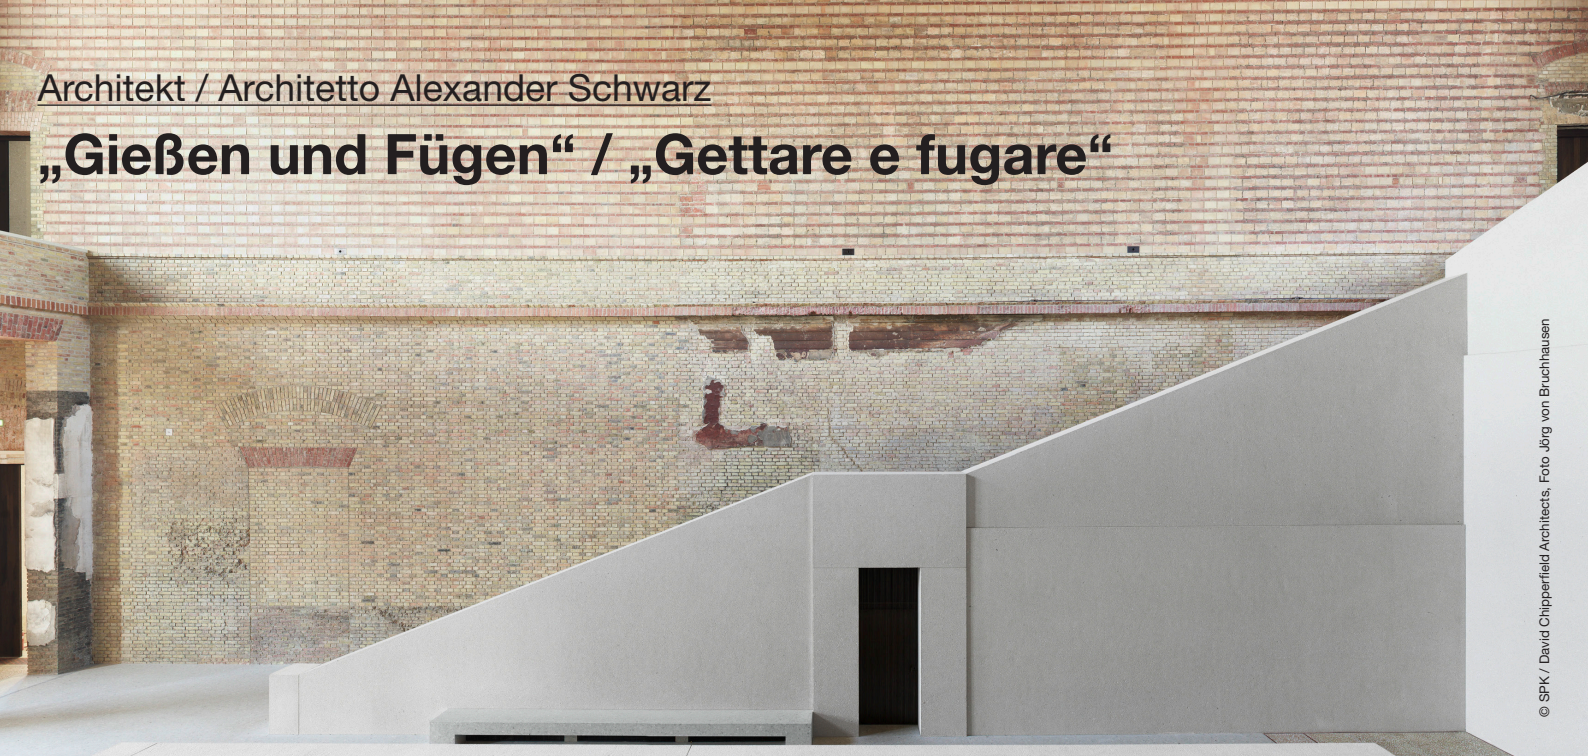

Architekt / Architetto Alexander Schwarz

„Gießen und Fügen“ / „Gettare e fugare“

© Ute Zscharnt für David Chipperfield Architects

Alexander Schwarz, David Chipperfield Architects Berlin, Partner & Design Director

„Gießen und Fügen“ / „Gettare e fugare“

Donnerstag, 02. Oktober 2014 um 19.30 Uhr – Festung Franzensfeste

Giovedì, 02. ottobre 2014 alle ore 19.30 – Forte di Fortezza

Vortrag in deutscher Sprache mit Simultanübersetzung

Conferenza in lingua tedesca con traduzione simultanea

Architekturstiftung Südtirol
Fondazione Architettura Alto Adige

Alexander Schwarz

Nach seiner Ausbildung zum Violinenbauer studierte Alexander Schwarz Architektur in Zürich und Stuttgart, u. a. bei David Chipperfield. Seit 1996 ist er für David Chipperfield Architects tätig, zunächst in London und seit 1998 in Berlin. Als Design Director ist er für den Entwurf zahlreicher Projekte und Wettbewerbe verantwortlich, beispielsweise für das Neue Museum, die James-Simon-Galerie auf der Museumsinsel Berlin, das Literaturmuseum der Moderne in Marbach sowie das Museum Folkwang in Essen. Seit 2006 ist er einer der Geschäftsführenden Direktoren von David Chipperfield Architects in Berlin und seit 2011 Partner.